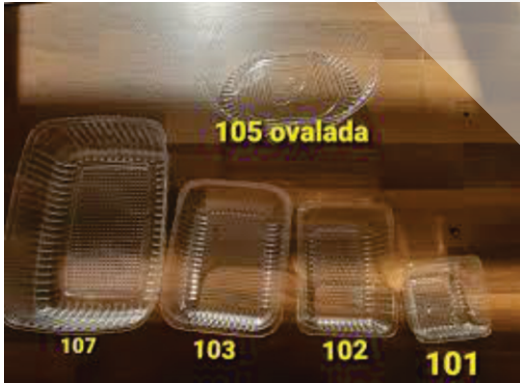

Folex de hamburguesa 14cm x 14cm.
Presentación en paquetes de 1kg.

Folex en rollo 20cm x 25cm.
Bobina de 1kg.

Folex en rollo ancho 60cm y 69cm.
para fábricas de pastas o panaderías.

Folex en plancha de 25cm x 37cm.
Presentación en paquetes de 1kg.

Folex en plancha de 20cm x 25cm.
Presentación en paquetes de 1kg.

www.efiplast.com.ar

342 5 097360

efiplast

efiplast

Atención al público: Saavedra 6343 - Lunes a Viernes de 8.00 a 14.00 y Sábados de 8.30 a 12.30 hs.

Bandejas plásticas

Transparentes, negras y verdes para ensaladas.

101, 102, 103, 105 ovalada, 107

Bandeja cristal 103 con tapa.

Bandejas negras y verdes de todas las dimensiones.

Bandejas plásticas para microondas