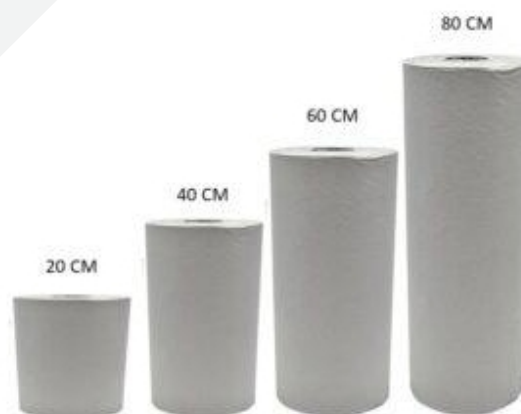

▶▶ Bobinas de papel gris
20cm
40cm
60cm
80cm